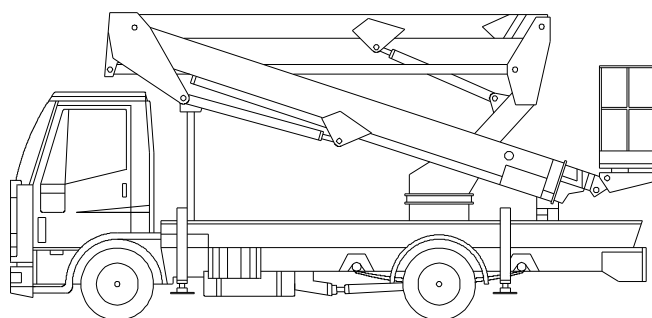

### Technické parametry

Max. Pracovní výška	26,2 m
Max. boční dosah	13,5 m
Podvozek	Iveco
Konstr. plošiny	rameno/teleskop
Nosnost koše	200 kg
Šířka koše	0,7 m
Délka koše	1,4 m
Celková hmotnost	7700 kg
Transportní délka	8,3 m
Průjezdní šířka	2,5 m
Průjezdní výška	3,8 m
Šířka s podpěry	3,4 m
Pohon plošiny	motor