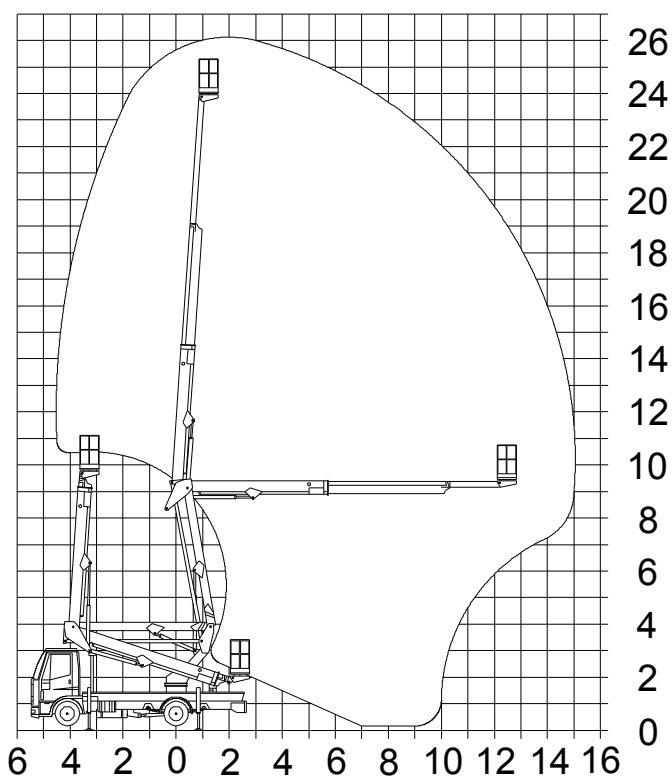

### Technické parametry

Max. Pracovní výška	26,2 m
Max. boční dosah	13,5 m
Podvozek	Iveco
Konstr. plošiny	rameno/teleskop
Nosnost koše	200 kg
Šířka koše	0,7 m
Délka koše	1,4 m
Celková hmotnost	7700 kg
Transportní délka	8,3 m
Průjezdní šířka	2,5 m
Průjezdní výška	3,8 m
Šířka s podpěry	3,4 m
Pohon plošiny	motor