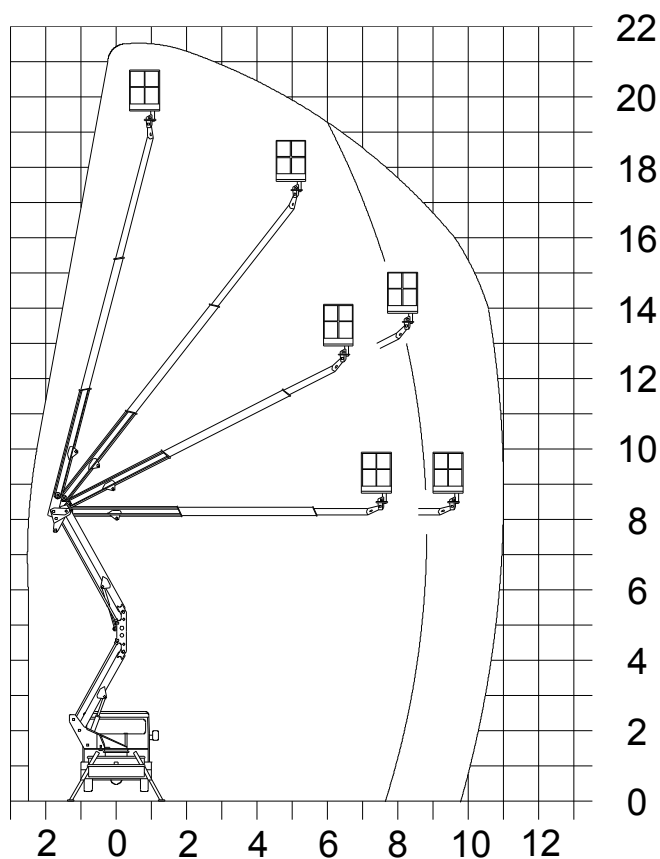

### Technické parametry

Max. Pracovní výška	22 m
Max. boční dosah	11 m
Podvozek	Nissan
Konstr. plošiny	rameno/teleskop
Nosnost koše	200 kg
Šířka koše	0,8 m
Délka koše	1,5 m
Celková hmotnost	3500 kg
Transportní délka	6,6 m
Průjezdni šířka	2,3 m
Průjezdni výška	2,9 m
Šířka s podpěry	2,9 m
Pohon plošiny	motor