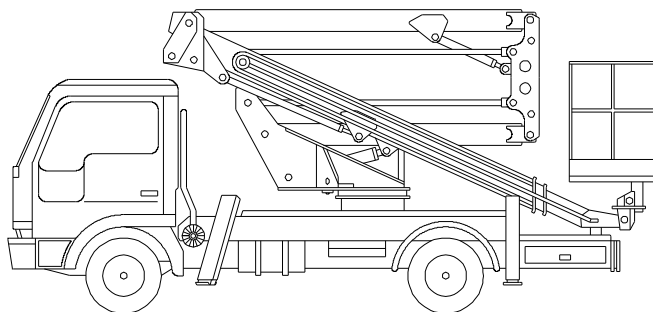

### Technické parametry

Max. Pracovní výška	22 m
Max. boční dosah	11 m
Podvozek	Nissan
Konstr. plošiny	rameno/teleskop
Nosnost koše	200 kg
Šířka koše	0,8 m
Délka koše	1,5 m
Celková hmotnost	3500 kg
Transportní délka	6,6 m
Průjezdni šířka	2,3 m
Průjezdni výška	2,9 m
Šířka s podpěry	2,9 m
Pohon plošiny	motor