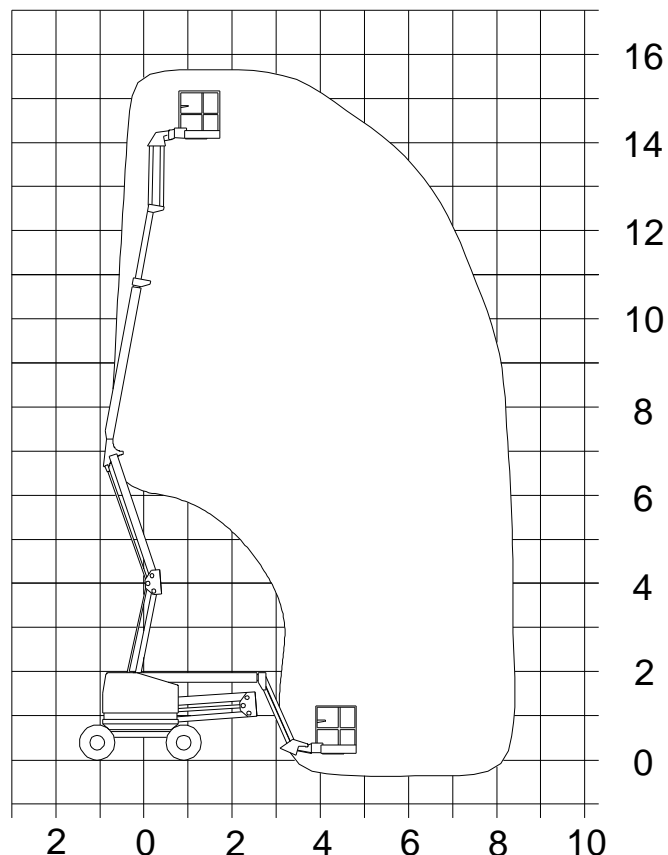

STP 155

Technické parametry

Max. Pracovní výška	15,5 m
Max. boční dosah	7,6 m
Konstr. plošiny	rameno/teleskop
Nosnost koše	227 kg
Šířka koše	0,75 m
Délka koše	1,8 m
Celková hmotnost	6577 kg
Transportní délka	6,1 m
Průjezdní šířka	1,8 m
Průjezdní výška	2 m
Typ podvozku	kolový 4x4
Pohon plošiny	diesel motor