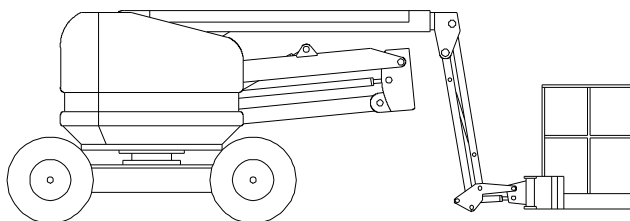

STP 155

Technické parametry

Max. Pracovní výška	15,5 m
Max. boční dosah	7,6 m
Konstr. plošiny	rameno/teleskop
Nosnost koše	227 kg
Šířka koše	0,75 m
Délka koše	1,8 m
Celková hmotnost	6577 kg
Transportní délka	6,1 m
Průjezdní šířka	1,8 m
Průjezdní výška	2 m
Typ podvozku	kolový 4x4
Pohon plošiny	diesel motor