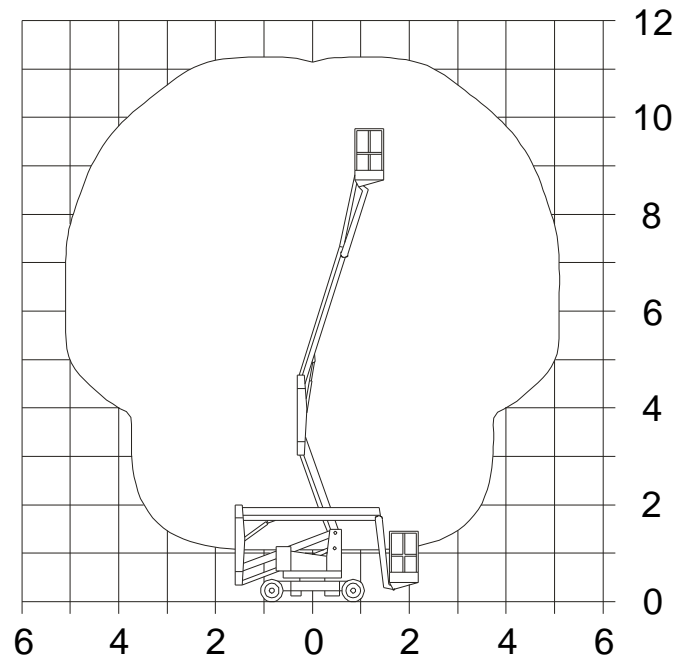

SRT 112

Technické parametry

Max. Pracovní výška	11,2 m
Max. boční dosah	5,2 m
Konstr. plošiny	rameno/teleskop
Nosnost koše	250 kg
Šířka koše	0,6 m
Délka koše	1,25 m
Celková hmotnost	2400 kg
Transportní délka	4 m
Průjezdň šířka	1,6 m
Průjezdň výška	2 m
Pohon plošiny	akubaterie