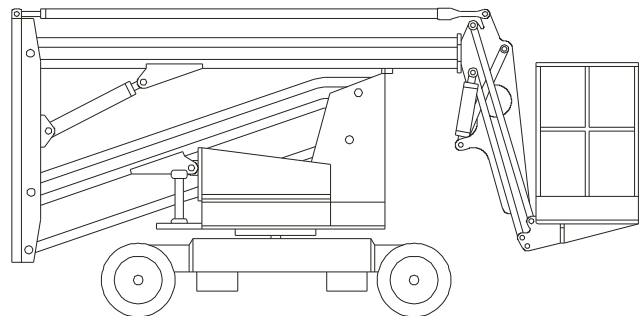

SRT 112

Technické parametry

Max. Pracovní výška	11,2 m
Max. boční dosah	5,2 m
Konstr. plošiny	rameno/teleskop
Nosnost koše	250 kg
Šířka koše	0,6 m
Délka koše	1,25 m
Celková hmotnost	2400 kg
Transportní délka	4 m
Průjezdň šířka	1,6 m
Průjezdň výška	2 m
Pohon plošiny	akubaterie