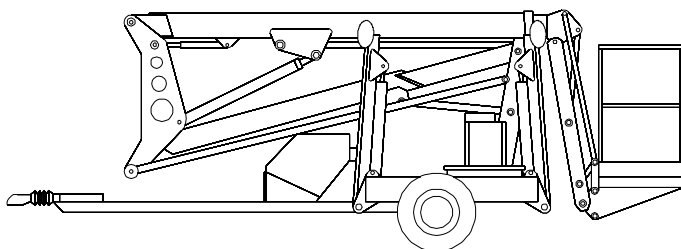

Půjčovna pracovních plošin

PRT 150

Technické parametry

Max. Pracovní výška	15 m
Max. boční dosah	6,5 m
Konstr. plošiny	rameno/teleskop
Nosnost koše	200 kg
Šířka koše	0,7 m
Délka koše	1,2 m
Celková hmotnost	1540 kg
Transportní délka	5,52 m
Průjezdni šířka	1,64 m
Průjezdni výška	1,995 m
Šířka s podpěry	3,33m
Pohon plošiny	230 V