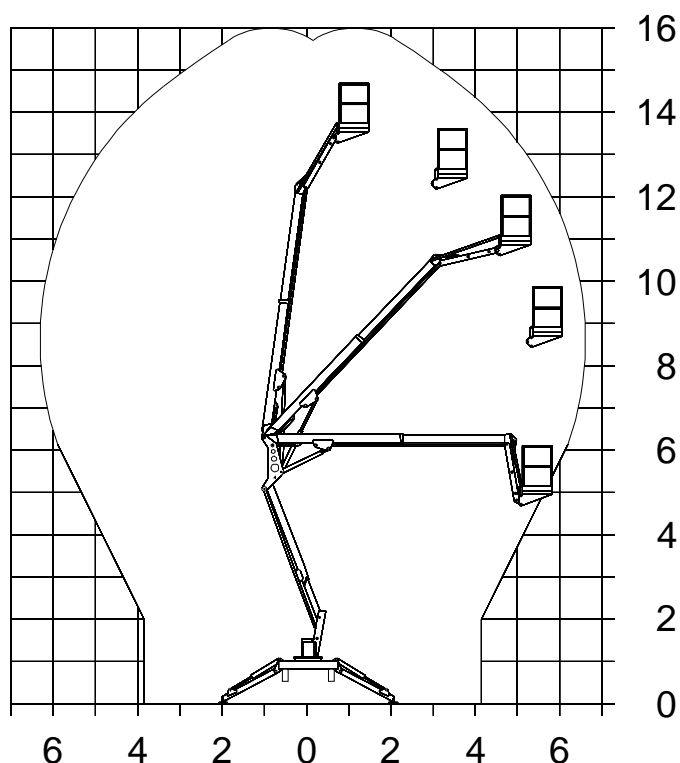

Půjčovna pracovních plošin

PRT 150

Technické parametry

Max. Pracovní výška	15 m
Max. boční dosah	6,5 m
Konstr. plošiny	rameno/teleskop
Nosnost koše	200 kg
Šířka koše	0,7 m
Délka koše	1,2 m
Celková hmotnost	1540 kg
Transportní délka	5,52 m
Průjezdni šířka	1,64 m
Průjezdni výška	1,995 m
Šířka s podpěry	3,33m
Pohon plošiny	230 V