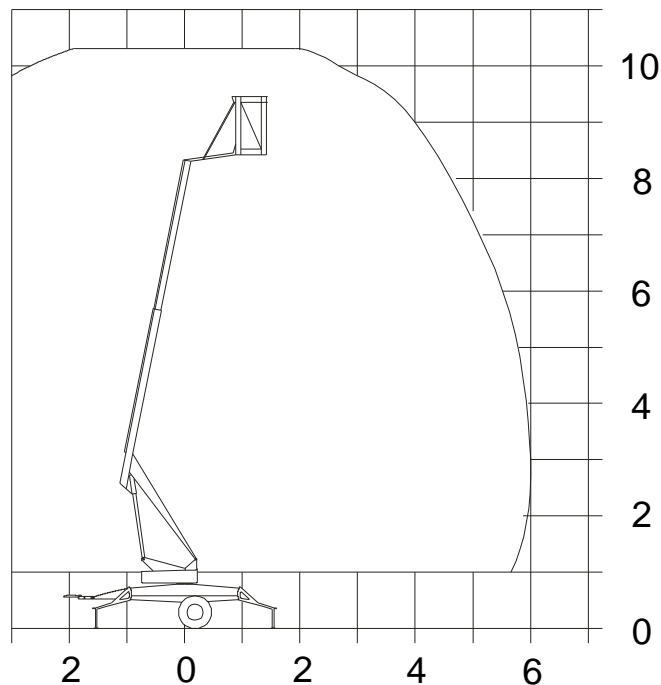

PRT 103

Technické parametry

Max. Pracovní výška	10,3 m
Max. boční dosah	6 m
Konstr. plošiny	rameno/teleskop
Nosnost koše	120 kg
Šířka koše	0,6 m
Délka koše	0,7 m
Celková hmotnost	780 kg
Transportní délka	5 m
Průjezdň šířka	0,75 - 1,4 m
Průjezdň výška	1,95 m
Šířka s podpěry	3,3 m
Pohon plošiny	230 V