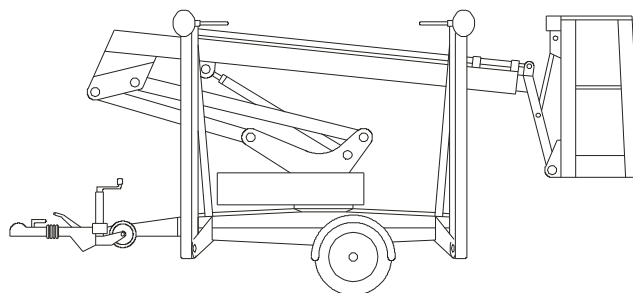

PRT 103

Technické parametry

Max. Pracovní výška	10,3 m
Max. boční dosah	6 m
Konstr. plošiny	rameno/teleskop
Nosnost koše	120 kg
Šířka koše	0,6 m
Délka koše	0,7 m
Celková hmotnost	780 kg
Transportní délka	5 m
Průjezdň šířka	0,75 - 1,4 m
Průjezdň výška	1,95 m
Šířka s podpěry	3,3 m
Pohon plošiny	230 V