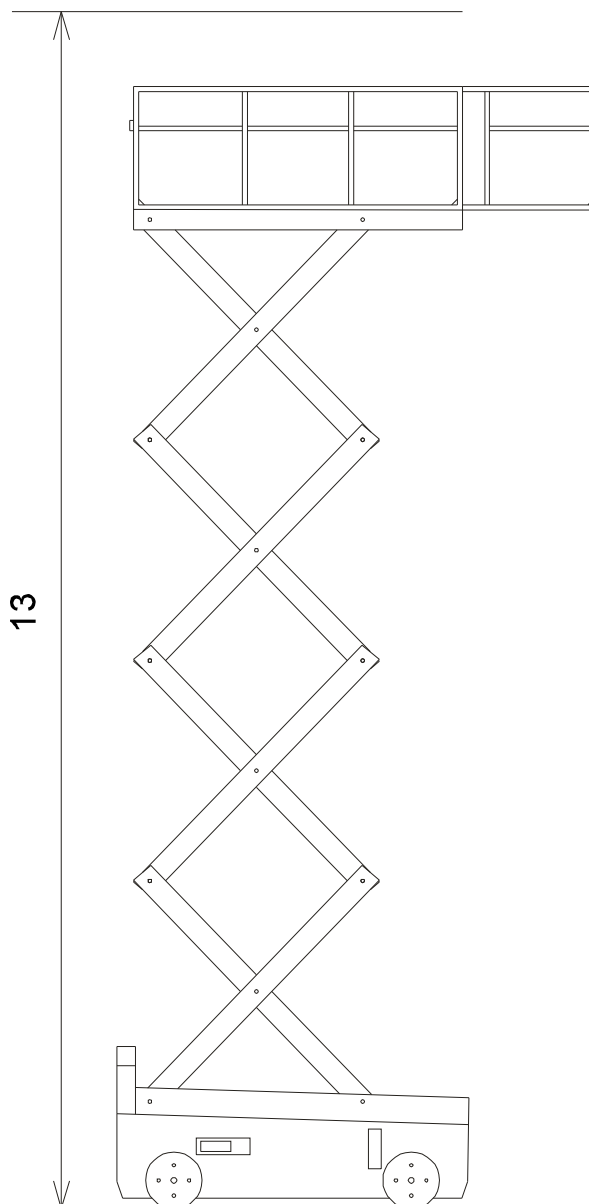

### Technické parametry

Max. Pracovní výška	13 m
Konstrukce plošiny	nůžky
Nosnost koše	350 kg
Šířka koše	1,2 - 1,6 m
Délka koše	2,96 m
Celková hmotnost	2910 kg
Transportní délka	3,2 m
Průjezdni šířka	1,2 - 1,6 m
Průjezdni výška	1,5 - 2,6 m
Pohon plošiny	akubaterie