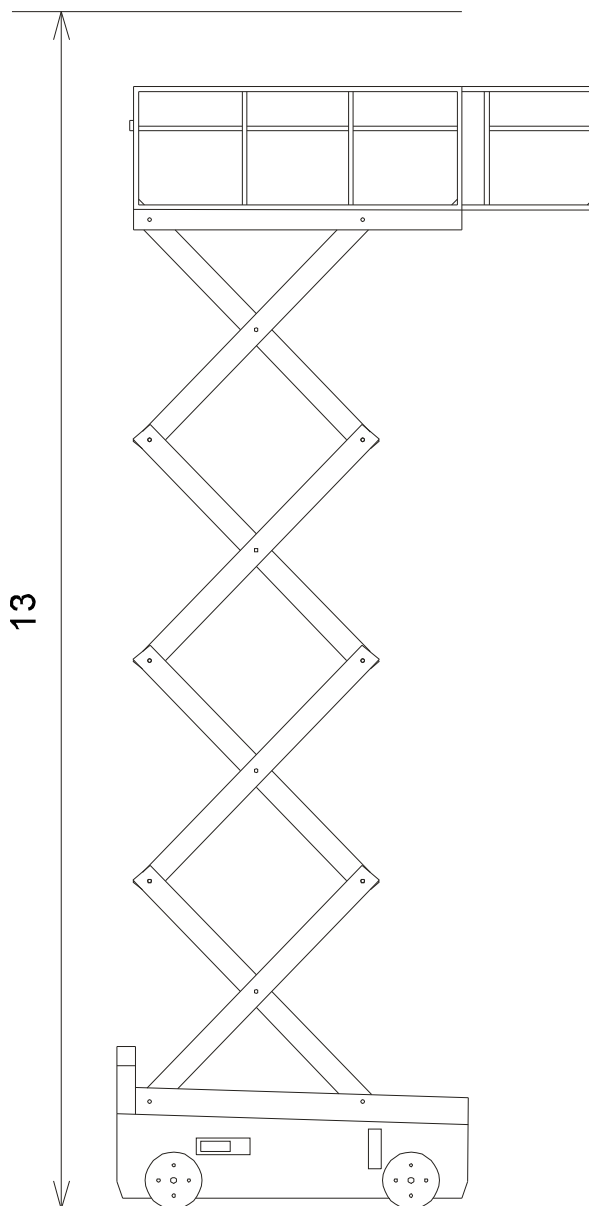

NBT 130

Technické parametry

Max. Pracovní výška	13 m
Konstrukce plošiny	nůžky
Nosnost koše	450 kg
Šířka koše	1,6 m
Délka koše	2,96 m
Celková hmotnost	3760 kg
Transportní délka	3,2 m
Průjezdň šířka	1,7 m
Průjezdň výška	2,8 m
Pohon plošiny	akubaterie