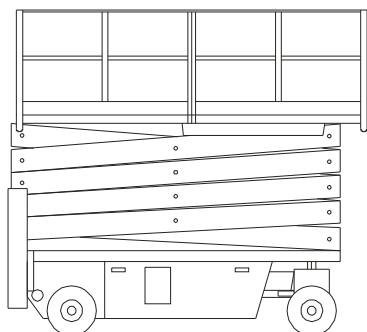

NB 95 I

Technické parametry

Max. Pracovní výška	9,5 m
Konstrukce plošiny	nůžky
Nosnost koše	295 kg
Šířka koše	1,05 m
Délka koše	2,36 m
Celková hmotnost	2260 kg
Transportní délka	2,8 m
Průjezdni šířka	1,17 m
Průjezdni výška	2,1 - 2,55 m
Pohon plošiny	akubaterie