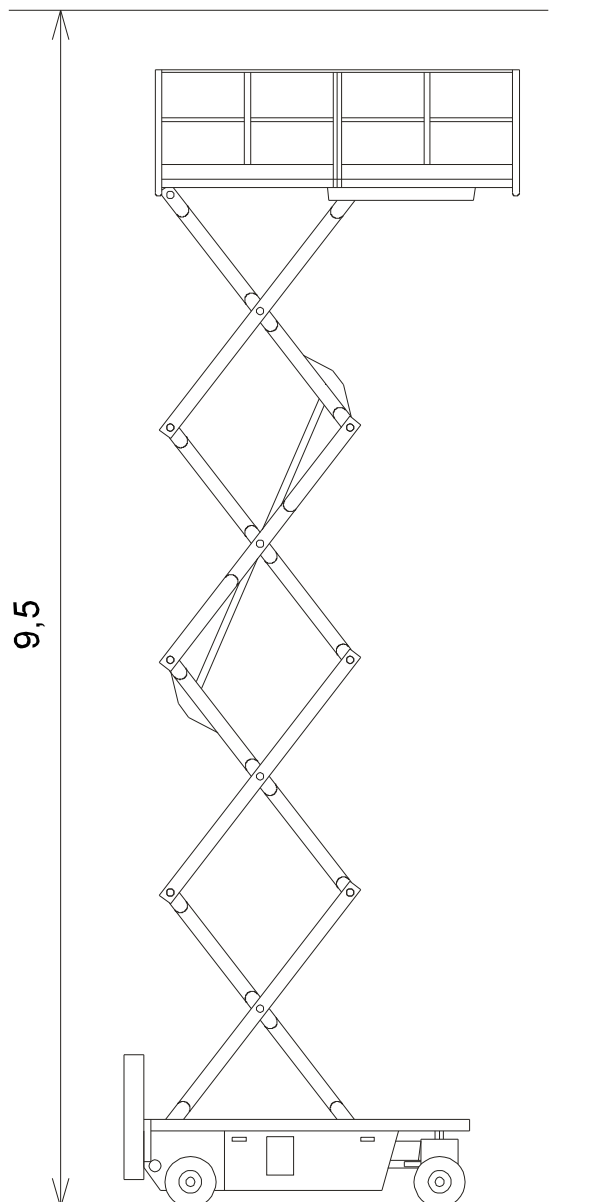

NB 95 I

Technické parametry

Max. Pracovní výška	9,5 m
Konstrukce plošiny	nůžky
Nosnost koše	295 kg
Šířka koše	1,05 m
Délka koše	2,36 m
Celková hmotnost	2260 kg
Transportní délka	2,8 m
Průjezdni šířka	1,17 m
Průjezdni výška	2,1 - 2,55 m
Pohon plošiny	akubaterie