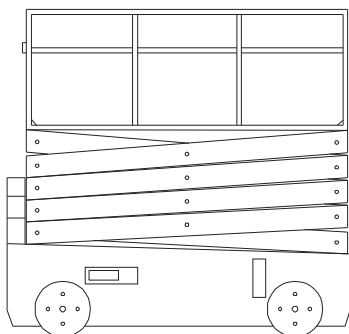

## NB 130

### Technické parametry

Max. Pracovní výška	13 m
Konstrukce plošiny	nůžky
Nosnost koše	350 kg
Šířka koše	1,6 m
Délka koše	2,96 m
Celková hmotnost	2670 kg
Transportní délka	3,2 m
Průjezdň šířka	1,7 m
Průjezdň výška	1,86 - 2,65 m
Pohon plošiny	akubaterie