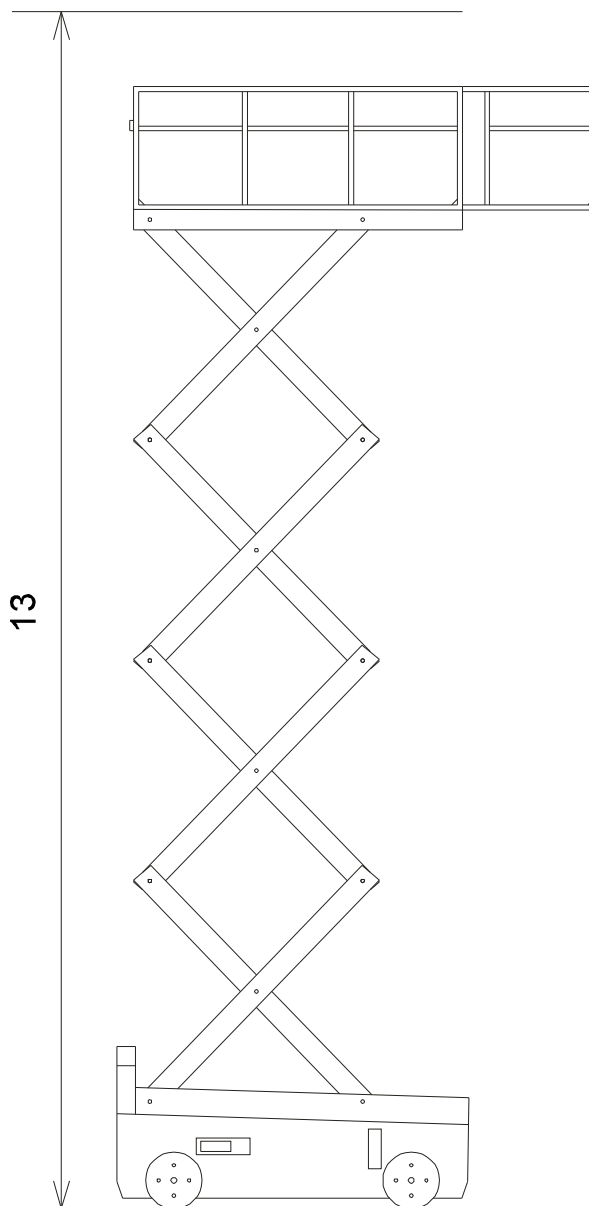

### Technické parametry

Max. Pracovní výška	13 m
Konstrukce plošiny	nůžky
Nosnost koše	350 kg
Šířka koše	1,6 m
Délka koše	2,96 m
Celková hmotnost	2670 kg
Transportní délka	3,2 m
Průjezdň šířka	1,7 m
Průjezdň výška	1,86 - 2,65 m
Pohon plošiny	akubaterie