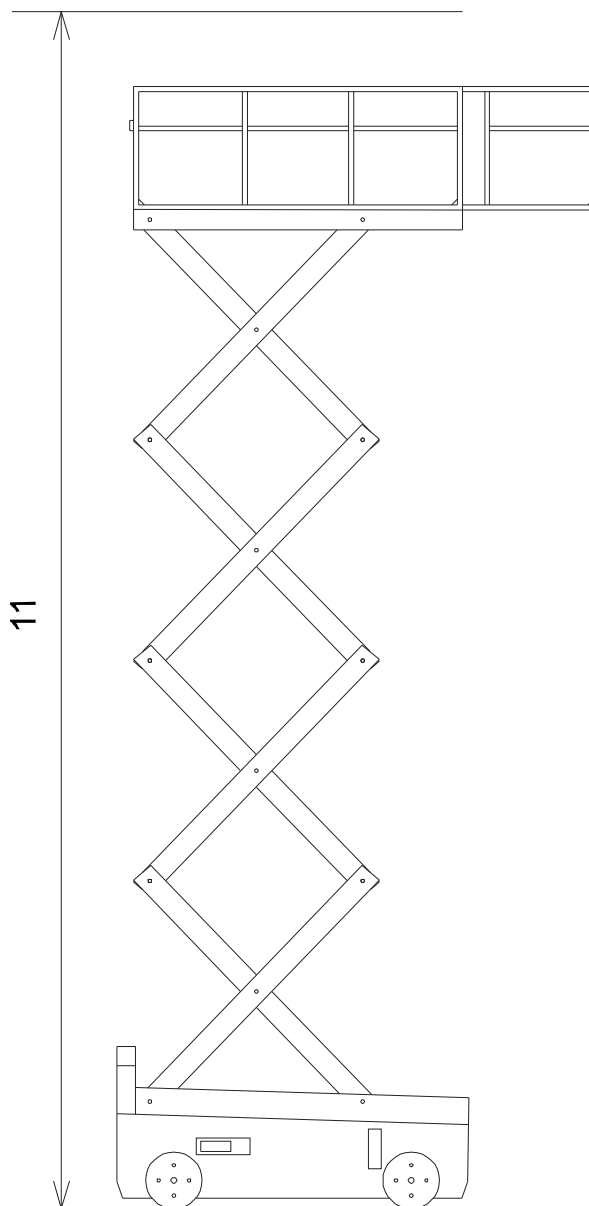

Půjčovna pracovních plošin

NB 110

Technické parametry

Max. Pracovní výška	11 m
Konstrukce plošiny	nůžky
Nosnost koše	450 kg
Šířka koše	1,6 m
Délka koše	3 m
Celková hmotnost	2580 kg
Transportní délka	3,2 m
Průjezdni šířka	1,7 m
Průjezdni výška	2,5 m
Pohon plošiny	akubaterie