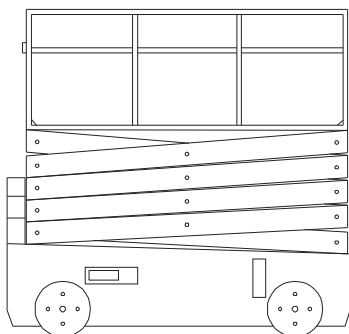

Půjčovna pracovních plošin

NB 110

Technické parametry

Max. Pracovní výška	11 m
Konstrukce plošiny	nůžky
Nosnost koše	450 kg
Šířka koše	1,6 m
Délka koše	3 m
Celková hmotnost	2580 kg
Transportní délka	3,2 m
Průjezdni šířka	1,7 m
Průjezdni výška	2,5 m
Pohon plošiny	akubaterie