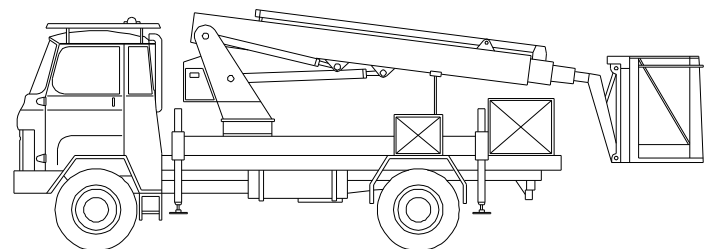

AT 160

Technické parametry

Max. Pracovní výška	16 m
Max. boční dosah	11 m
Podvozek	Avia 4x4
Konstr. Plošiny	teleskop
Nosnost koše	200 kg
Šířka koše	0,7 m
Délka koše	1,2 m
Celková hmotnost	6900 kg
Transportní délka	7,8 m
Průjezdní šířka	2,48 m
Průjezdní výška	2,75 m
Šířka s podpěry	2,48 m
Pohon plošiny	akubaterie/230 V
Alternativ. pohon	elektrocentrála