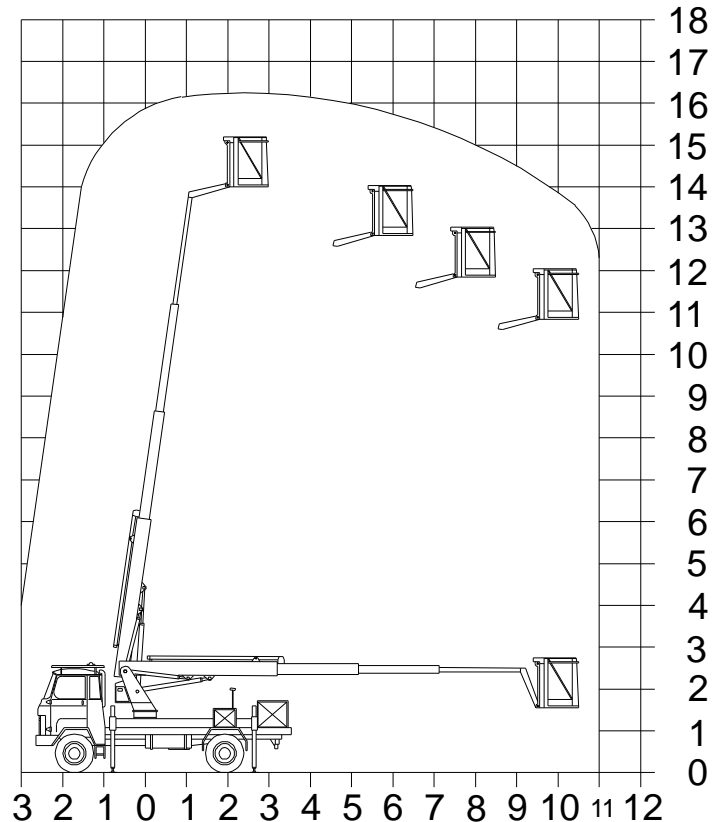

AT 160

Technické parametry

Max. Pracovní výška	16 m
Max. boční dosah	11 m
Podvozek	Avia 4x4
Konstr. Plošiny	teleskop
Nosnost koše	200 kg
Šířka koše	0,7 m
Délka koše	1,2 m
Celková hmotnost	6900 kg
Transportní délka	7,8 m
Průjezdní šířka	2,48 m
Průjezdní výška	2,75 m
Šířka s podpěry	2,48 m
Pohon plošiny	akubaterie/230 V
Alternativ. pohon	elektrocentrála