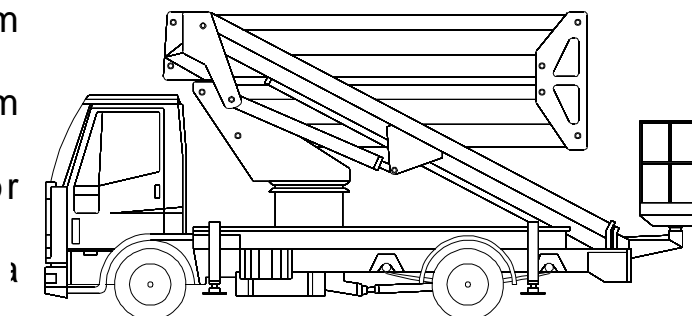

ART 287

Technické parametry

Max. Pracovní výška	28,7 m
Max. boční dosah	15,5 m
Podvozek	Iveco
Konstr. plošiny	rameno/teleskop
Nosnost koše	220 kg
Šířka koše	0,7 m
Délka koše	1,8 m
Celková hmotnost	7500 kg
Transportní délka	7,68 m
Průjezdň šířka	2,4 m
Průjezdň výška	3,5 m
Šířka s podpěry	3,46 m
Pohon plošiny	motor