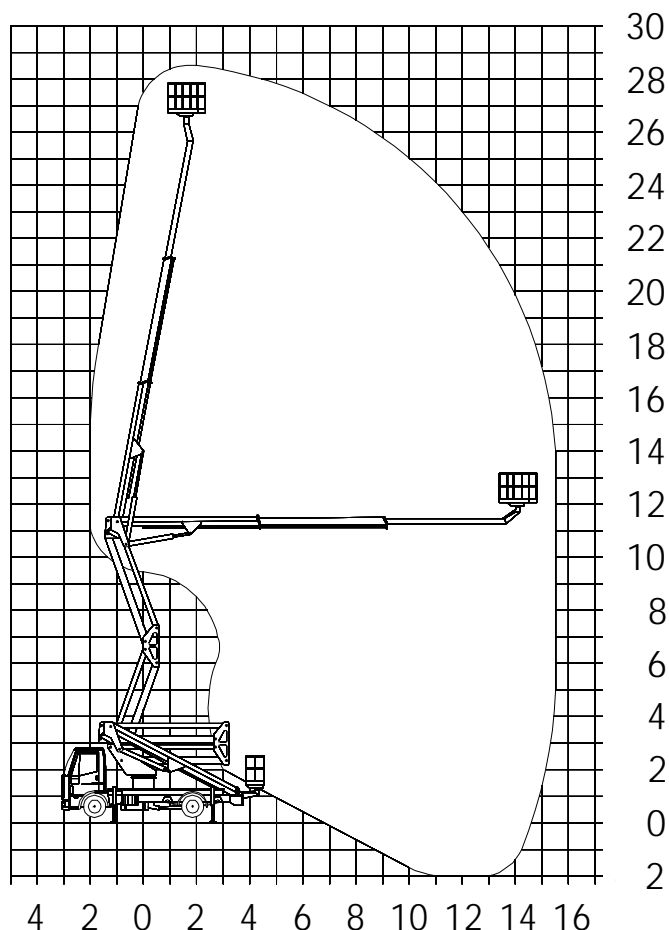

ART 287

Technické parametry

Max. Pracovní výška	28,7 m
Max. boční dosah	15,5 m
Podvozek	Iveco
Konstr. plošiny	rameno/teleskop
Nosnost koše	220 kg
Šířka koše	0,7 m
Délka koše	1,8 m
Celková hmotnost	7500 kg
Transportní délka	7,68 m
Průjezdň šířka	2,4 m
Průjezdň výška	3,5 m
Šířka s podpěry	3,46 m
Pohon plošiny	motor