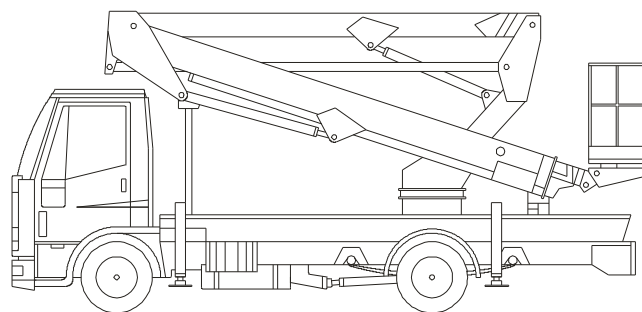

ART 262

Technické parametry

Max. Pracovní výška	26,2 m
Max. boční dosah	13,5 m
Podvozek	Iveco
Konstr. plošiny	rameno/teleskop
Nosnost koše	200 kg
Šířka koše	0,7 m
Délka koše	1,4 m
Celková hmotnost	7700 kg
Transportní délka	8,3 m
Průjezdí šířka	2,5 m
Průjezdí výška	3,8 m
Šířka s podpěry	3,4 m
Pohon plošiny	motor