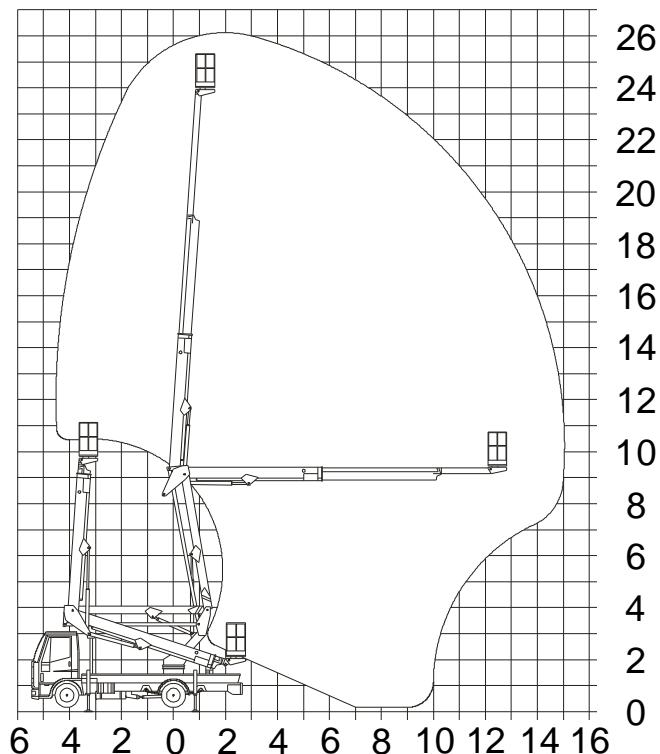

ART 262

Technické parametry

Max. Pracovní výška	26,2 m
Max. boční dosah	13,5 m
Podvozek	Iveco
Konstr. plošiny	rameno/teleskop
Nosnost koše	200 kg
Šířka koše	0,7 m
Délka koše	1,4 m
Celková hmotnost	7700 kg
Transportní délka	8,3 m
Průjezdí šířka	2,5 m
Průjezdí výška	3,8 m
Šířka s podpěry	3,4 m
Pohon plošiny	motor