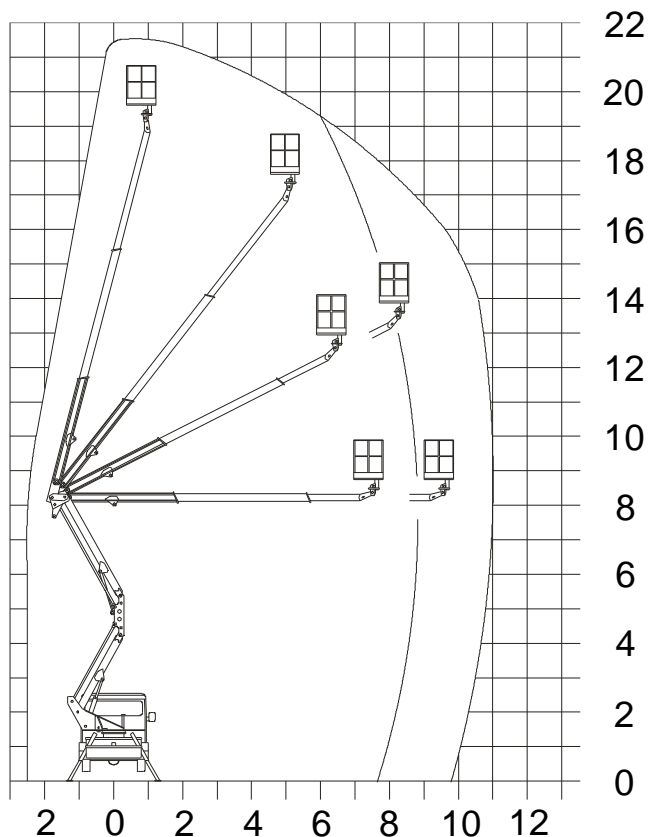

ART 220

Technické parametry

Max. Pracovní výška	22 m
Max. boční dosah	11 m
Podvozek	Nissan
Konstr. plošiny	rameno/teleskop
Nosnost koše	200 kg
Šířka koše	0,8 m
Délka koše	1,5 m
Celková hmotnost	3500 kg
Transportní délka	6,6 m
Průjezdí šířka	2,3 m
Průjezdí výška	2,9 m
Šířka s podpěry	2,9 m
Pohon plošiny	motor