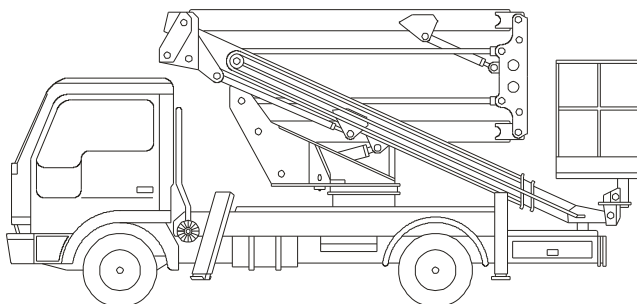

ART 220

Technické parametry

Max. Pracovní výška	22 m
Max. boční dosah	11 m
Podvozek	Nissan
Konstr. plošiny	rameno/teleskop
Nosnost koše	200 kg
Šířka koše	0,8 m
Délka koše	1,5 m
Celková hmotnost	3500 kg
Transportní délka	6,6 m
Průjezdí šířka	2,3 m
Průjezdí výška	2,9 m
Šířka s podpěry	2,9 m
Pohon plošiny	motor