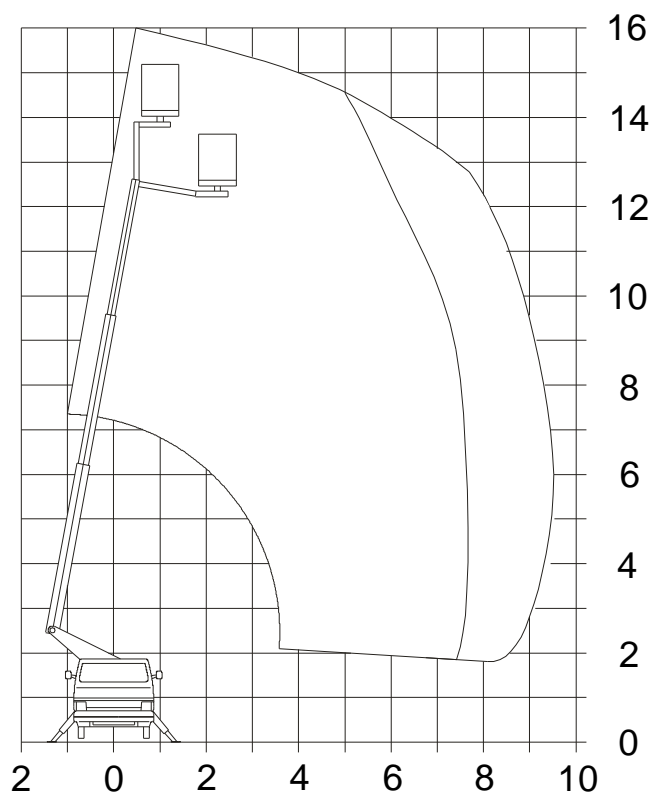

### Technické parametry

Max. Pracovní výška	16 m
Max. boční dosah	7,6 m
Podvozek	Nissan
Konstr. plošiny	rameno/teleskop
Nosnost koše	200 kg
Šířka koše	0,83 m
Délka koše	1,2 m
Celková hmotnost	3500 kg
Transportní délka	7,25 m
Průjezdí šířka	2,4 m
Průjezdí výška	2,8 m
Šířka s podpěry	3 m
Pohon plošiny	motor
Alternativní pohon	230 V