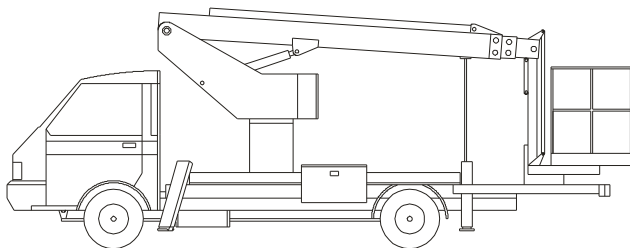

### Technické parametry

Max. Pracovní výška	16 m
Max. boční dosah	7,6 m
Podvozek	Nissan
Konstr. plošiny	rameno/teleskop
Nosnost koše	200 kg
Šířka koše	0,83 m
Délka koše	1,2 m
Celková hmotnost	3500 kg
Transportní délka	7,25 m
Průjezdí šířka	2,4 m
Průjezdí výška	2,8 m
Šířka s podpěry	3 m
Pohon plošiny	motor
Alternativní pohon	230 V