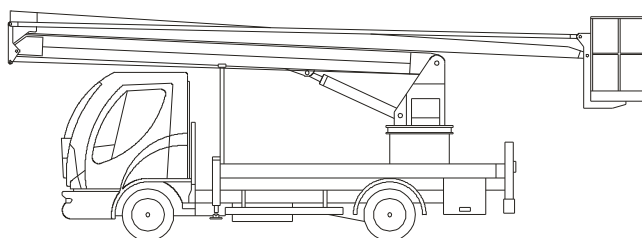

AR 180

Technické parametry

Max. Pracovní výška	18 m
Max. boční dosah	9 m
Podvozek	Avia
Konstrukce plošiny	rameno
Nosnost koše	220 kg
Šířka koše	0,8 m
Délka koše	1,4 m
Celková hmotnost	5830 kg
Transportní délka	9,1 m
Průjezdní šířka	2,2 m
Průjezdní výška	3,3 m
Šířka s podpěry	3,3 m
Pohon plošiny	motor
Alternativní pohon	380 V