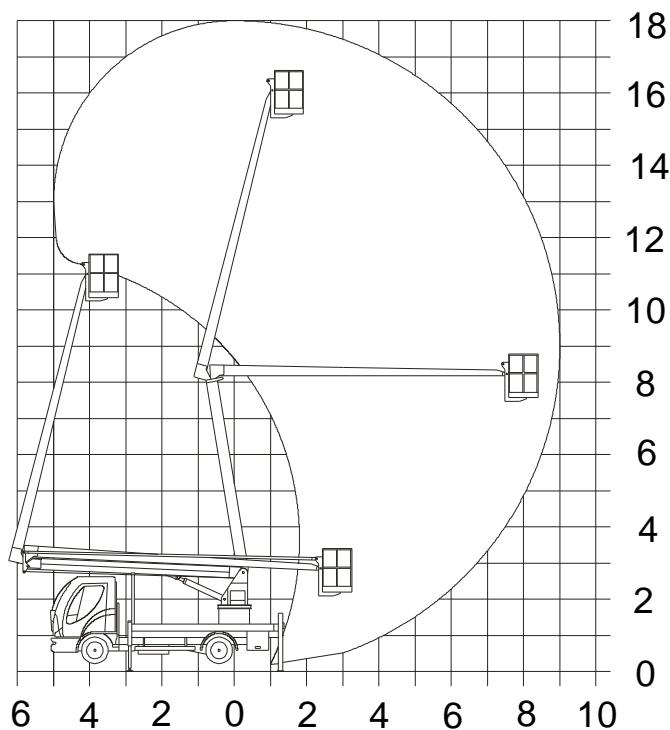

AR 180

Technické parametry

Max. Pracovní výška	18 m
Max. boční dosah	9 m
Podvozek	Avia
Konstrukce plošiny	rameno
Nosnost koše	220 kg
Šířka koše	0,8 m
Délka koše	1,4 m
Celková hmotnost	5830 kg
Transportní délka	9,1 m
Průjezdní šířka	2,2 m
Průjezdní výška	3,3 m
Šířka s podpěry	3,3 m
Pohon plošiny	motor
Alternativní pohon	380 V