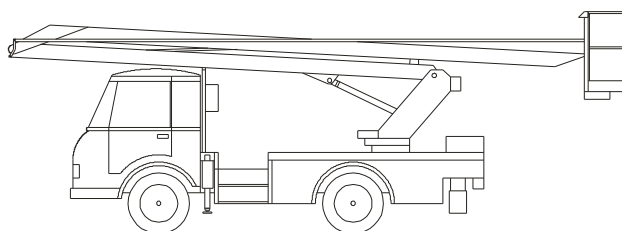

AR 160

Technické parametry

Max. Pracovní výška	16 m
Max. boční dosah	7,9 m
Podvozek	Avia MP 16
Konstrukce plošiny	rameno
Nosnost koše	225 kg
Šířka koše	0,7 m
Délka koše	1,2 m
Celková hmotnost	5600 kg
Transportní délka	8,6 m
Průjezdí šířka	2,2 m
Průjezdí výška	3,2 m
Šířka s podpěry	3,2 m
Pohon plošiny	motor
Alternativní pohon	380 V