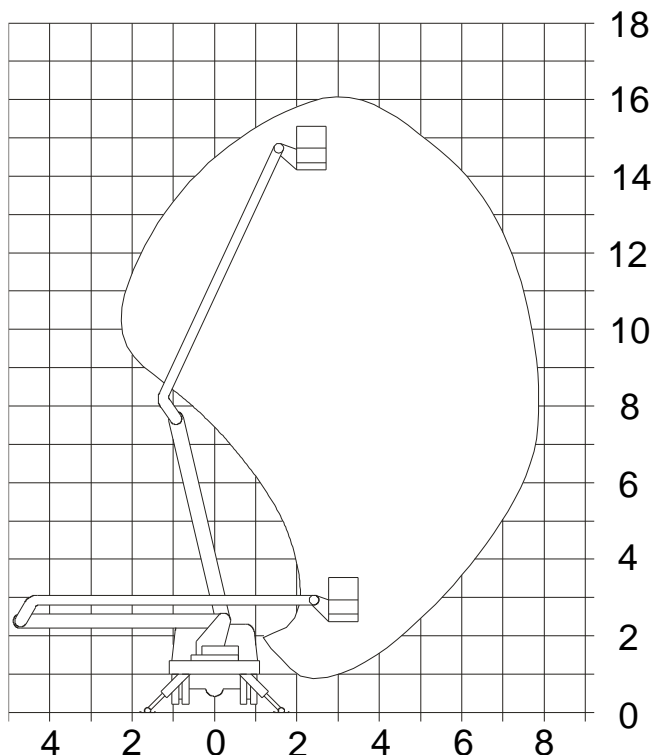

AR 160

Technické parametry

Max. Pracovní výška	16 m
Max. boční dosah	7,9 m
Podvozek	Avia MP 16
Konstrukce plošiny	rameno
Nosnost koše	225 kg
Šířka koše	0,7 m
Délka koše	1,2 m
Celková hmotnost	5600 kg
Transportní délka	8,6 m
Průjezdí šířka	2,2 m
Průjezdí výška	3,2 m
Šířka s podpěry	3,2 m
Pohon plošiny	motor
Alternativní pohon	380 V