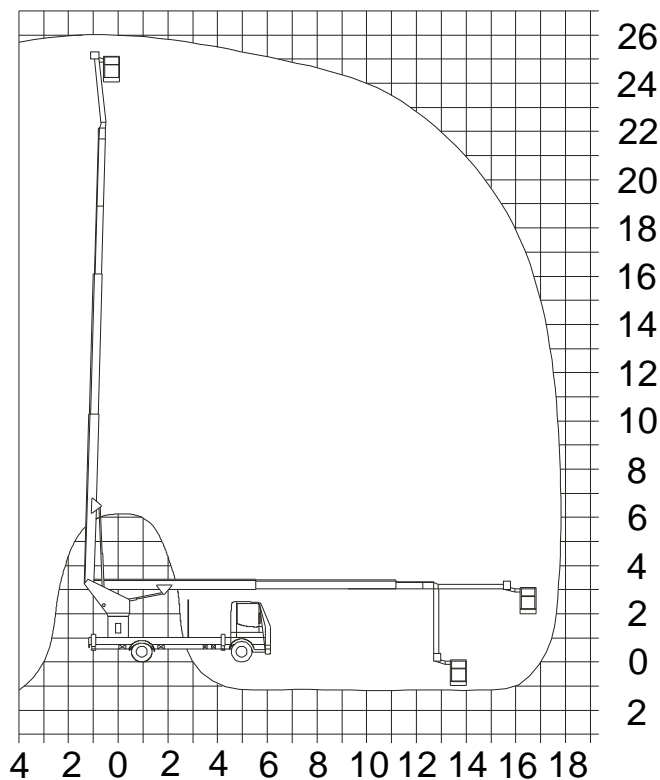

### Technické parametry

Max. Pracovní výška	26,2 m
Max. boční dosah	14,5 m
Podvozek	Iveco
Konstr. plošiny	teleskop/teleskop
Nosnost koše	200 kg
Šířka koše	0,8 m
Délka koše	1,6 m
Celková hmotnost	7490 kg
Transportní délka	8 m
Průjezdí šířka	2,5 m
Průjezdí výška	3,6 m
Šířka s podpěry	3,85 m
Pohon plošiny	motor