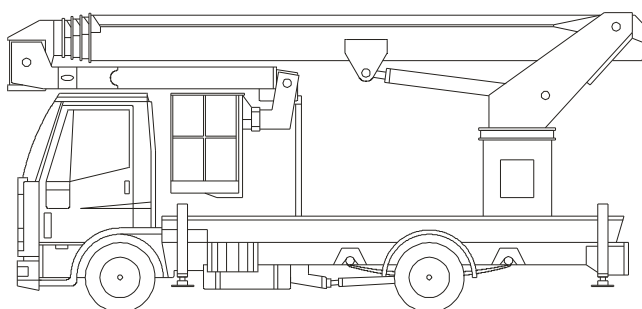

### Technické parametry

Max. Pracovní výška	26,2 m
Max. boční dosah	14,5 m
Podvozek	Iveco
Konstr. plošiny	teleskop/teleskop
Nosnost koše	200 kg
Šířka koše	0,8 m
Délka koše	1,6 m
Celková hmotnost	7490 kg
Transportní délka	8 m
Průjezdí šířka	2,5 m
Průjezdí výška	3,6 m
Šířka s podpěry	3,85 m
Pohon plošiny	motor