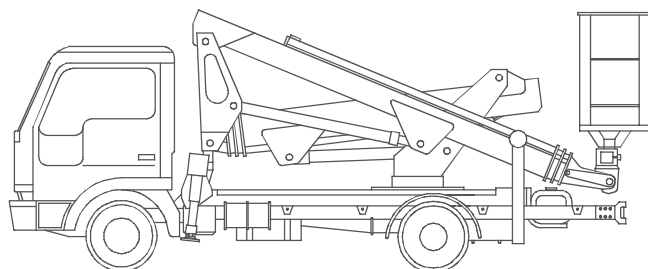

### Technické parametry

Max. Pracovní výška	20 m
Max. boční dosah	9,65 m
Podvozek	Nissan
Konstr. plošiny	teleskop/teleskop
Nosnost koše	200 kg
Šířka koše	0,7 m
Délka koše	1,4 m
Celková hmotnost	3500 kg
Transportní délka	5,973 m
Průjezdň šířka	2,005 m
Průjezdň výška	2,435 m
Šířka s podpěry	3,45 m
Pohon plošiny	motor