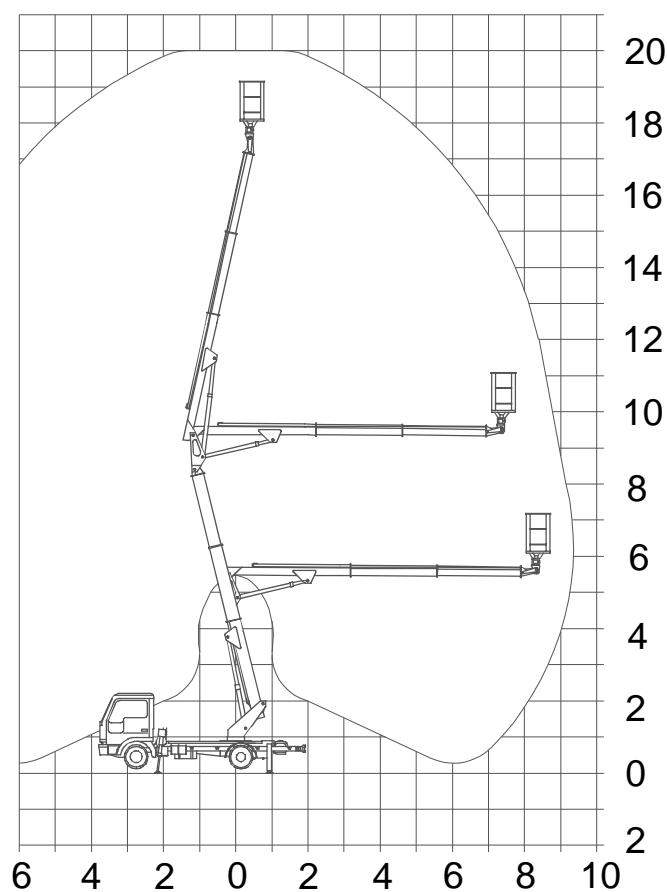

### Technické parametry

Max. Pracovní výška	20 m
Max. boční dosah	9,65 m
Podvozek	Nissan
Konstr. plošiny	teleskop/teleskop
Nosnost koše	200 kg
Šířka koše	0,7 m
Délka koše	1,4 m
Celková hmotnost	3500 kg
Transportní délka	5,973 m
Průjezdň šířka	2,005 m
Průjezdň výška	2,435 m
Šířka s podpěry	3,45 m
Pohon plošiny	motor